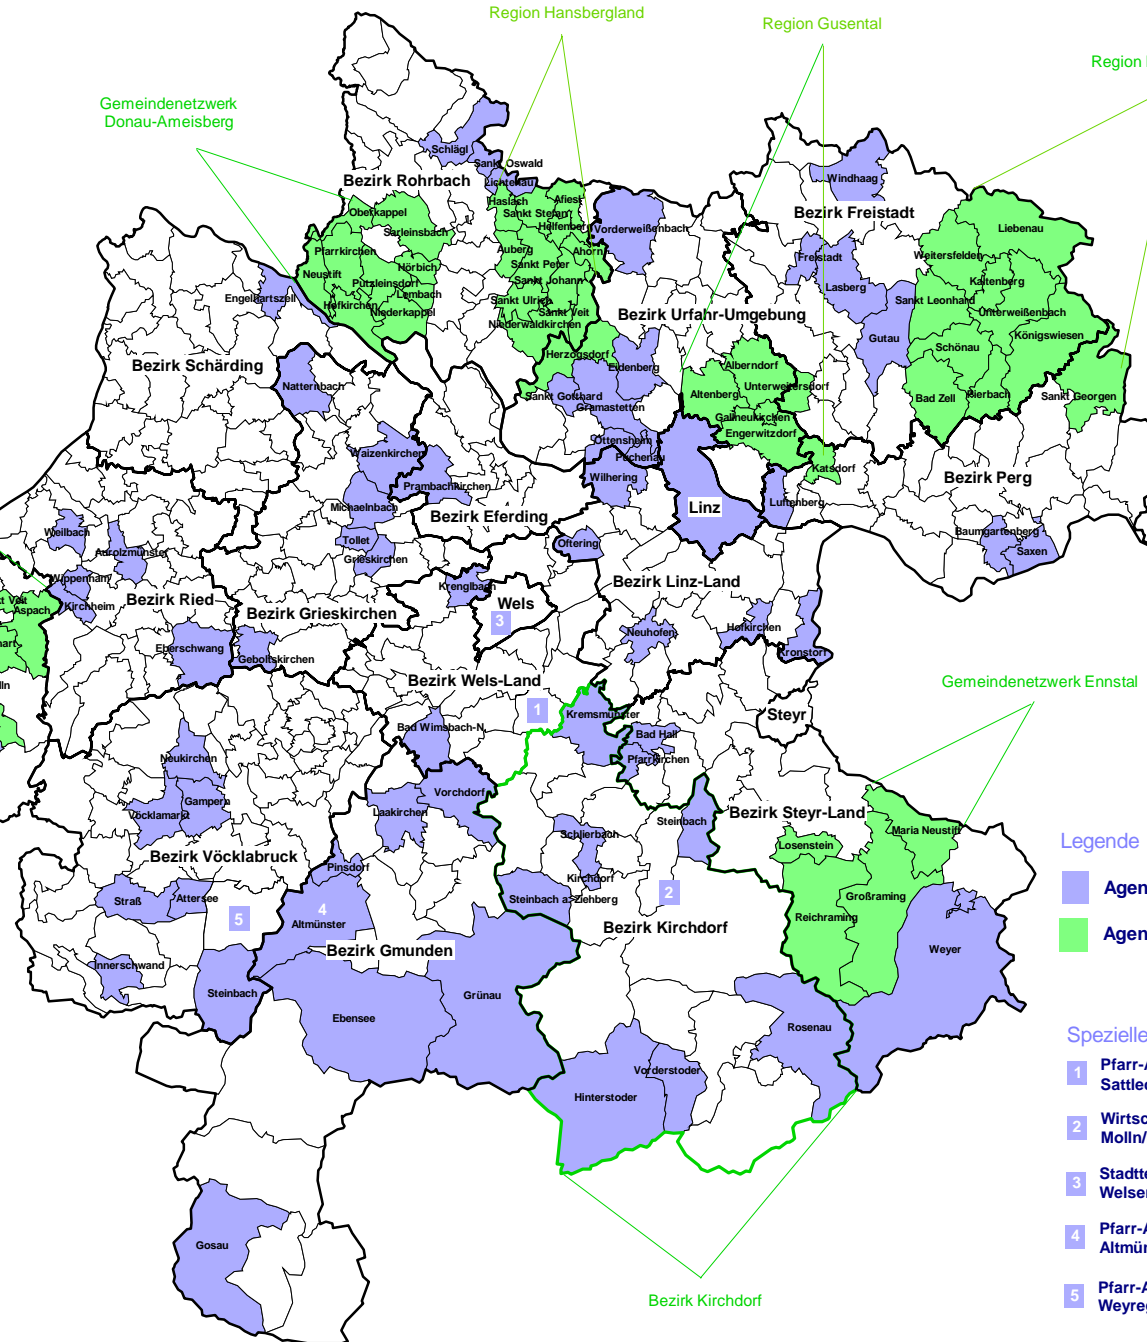

Agenda 21-Prozesse

in öö. Gemeinden und Regionen

agenda 21

NETZWERK OBERÖSTERREICH

Gemeindenetzwerk Kobernaußerwald

Gemeindenetzwerk Donau-Ameisberg

Region Hansbergland

Region Gusental

Region Mühlviertler Alm

Region Seelentium

Gemeindenetzwerk Ennstal

Leitstelle Agenda 21

www.agenda21-ooe.at

facebook.com/Agenda21NetzwerkOOE

Stand 15. Jänner 2012:

115 Agenda 21-Gemeinden (mit 5 speziellen Prozessen)

8 Agenda 21-Regionen

Legende

Agenda 21-Gemeinde

Agenda 21-Region

Spezielle Agenda 21-Prozesse

1 Pfarr-Agenda 21 Sattledt

2 Wirtschafts-Agenda 21 Molln/Leonstein

3 Stadtteil-Agenda 21 Welsner Innenstadt

4 Pfarr-Agenda 21 Altmünster

5 Pfarr-Agenda 21 Weyregg am Attersee